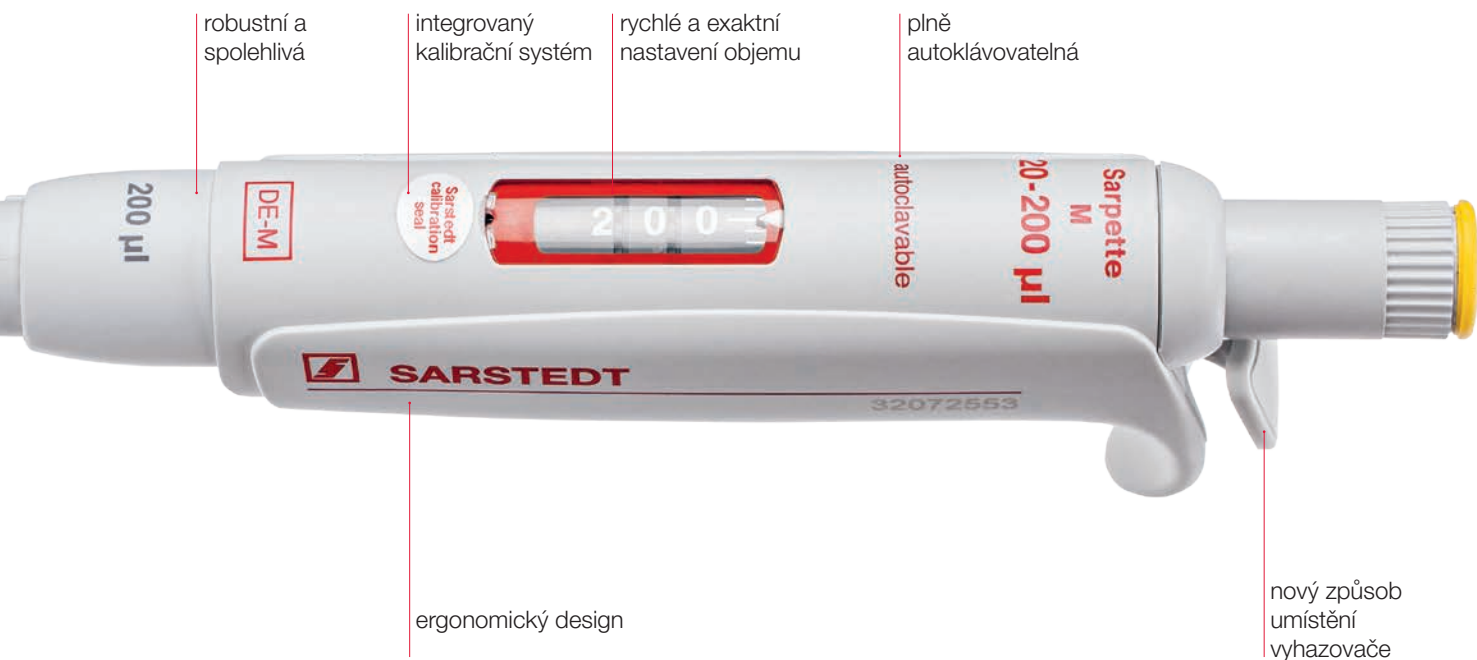

Perfektně ergonomická: umístění vyhazovače podporuje přirozený pohyb a umožňuje pohodlnou práci – po celý den.

Sarpette® M

Ergonomická. Přesná.
Kompatibilní.