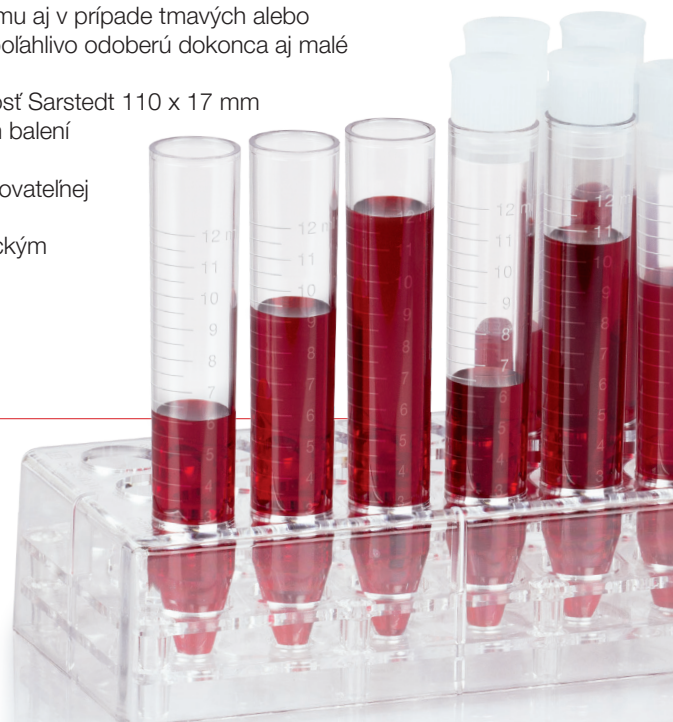

# 12 ml skúmavka s kónickým dnom

Množstvo laboratórnych aplikácií a precízne analýzy si vyžadujú vizuálnu kontrolu a zhodnotenie objemu vzorky. Predovšetkým na takéto použitie ponúka spoločnosť Sarstedt 12 ml skúmavky s kónickým dnom z číreho, transparentného polystyrénu.

Zalísovaná stupnica s 0,5 ml stupňami umožňuje bezpečnú kontrolu objemu aj v prípade tmavých alebo nepriehľadných tekutín. Vďaka kónickému tvaru sa počas centrifugácie spoľahlivo odoberú dokonca aj malé množstva tuhých látok s vysokou hustotou.

Pre optimálne použitie v rôznych aplikačných oblastiach ponúka spoločnosť Sarstedt 110 x 17 mm centrifugačné skúmavky z polystyrénu, teraz aj v osvedčenom zväzkovom balení a v sterilnom vyhotovení. Na aplikácie s vysokým tepelným, chemickým a mechanickým zaťažením odporúčame použitie zvlášť odolnej a autoklávovateľnej kónickej skúmavky z polypropylénu.

## Prehľad výhod:

- Jednoduchá kontrola objemu
- 40 % úspora miesta vďaka zväzkovému baleniu
- Sterilné vyhotovenie s pripojeným uzáverom

Vyskúšajte aj naše 10 ml kónické skúmavky z transparentného polypropylénu. Veľké popisné pole ponúka dostatok miesta pre jednoznačné a odolné označenie skúmavky. Vytláčená biela stupnica Vám umožní ľahšiu kontrolu stavu naplnenia.